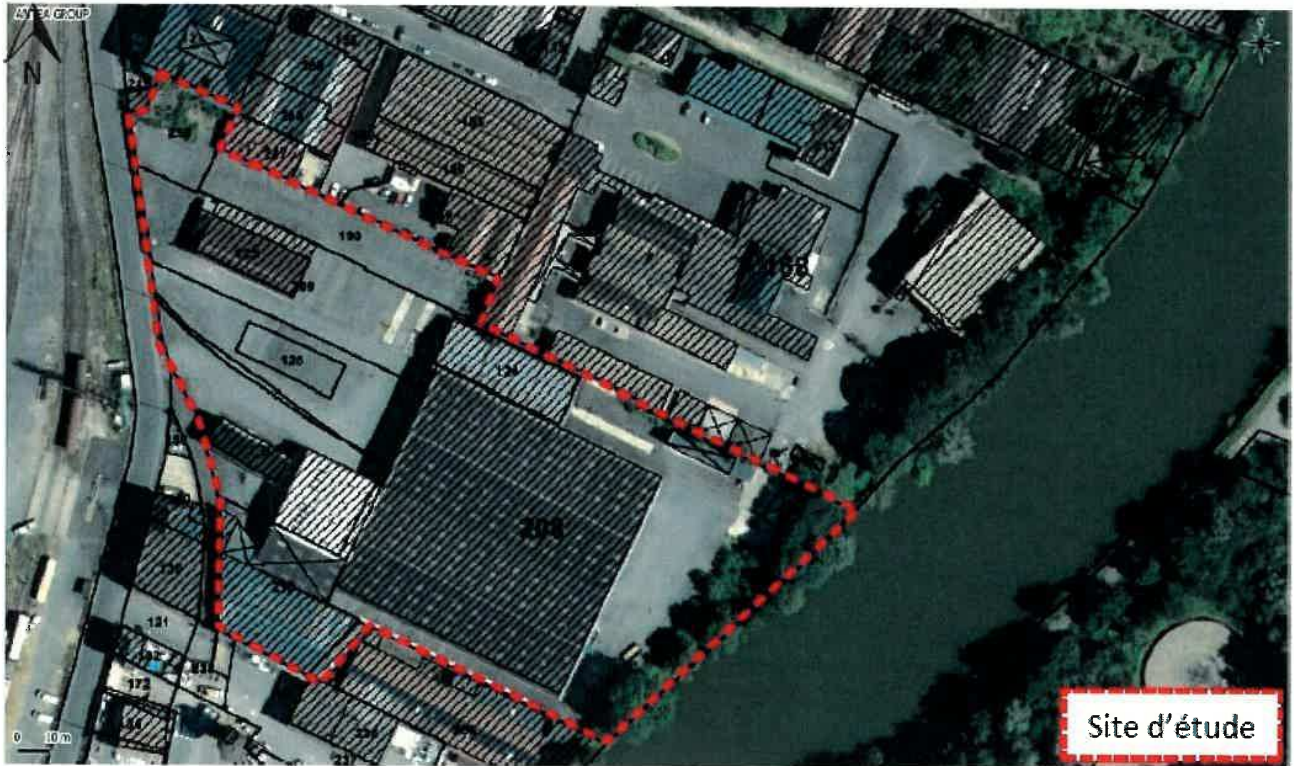

Annexe : plan du site

Vu pour être annexé à mon arrêté de ce jour

Charleville-Mézières, le **12 JUL. 2023**

le préfet,
pour le préfet et par délégation,
le secrétaire général,
pour le secrétaire général absent,
la sous-préfète de Sedan

Hélène HESS